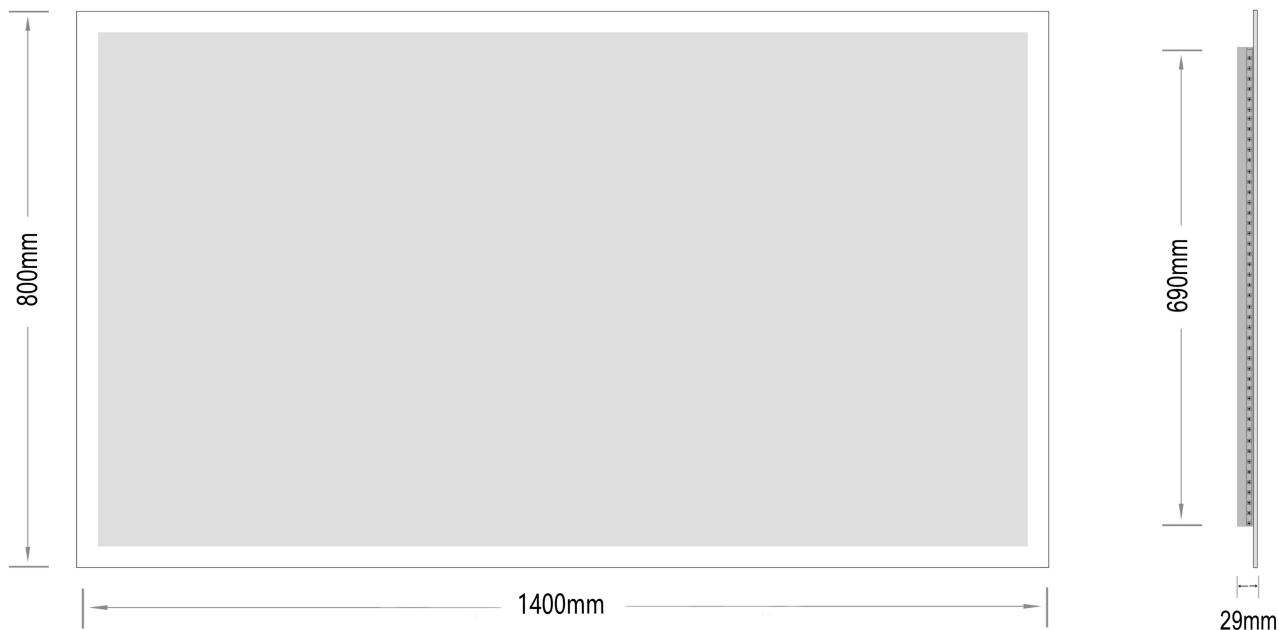

Mie-1.V 1400x800

nordic-bad

SPECIFIKATIONER

Strømforsyning	230V/50Hz
Lyskilde	LED
Wattage	47 W
Kelvin	3000K
Ra-Værdi	>95
IP-klasse	IP44
Beskyttelsesklasse	II
Godkendelser	CE/RoHS
Anti-damp	24 W
Lysstyrke	9700 Lumens

Funktion Anti-damp

EMBALLAGE

Yderkasse størrelse	146x7x86 cm
Yderkasse Vægt	G.W.:17.3 KGS/N.W.:14.7 KGS

Advarsel! Sluk altid for strømmen under installation og vedligeholdelse!